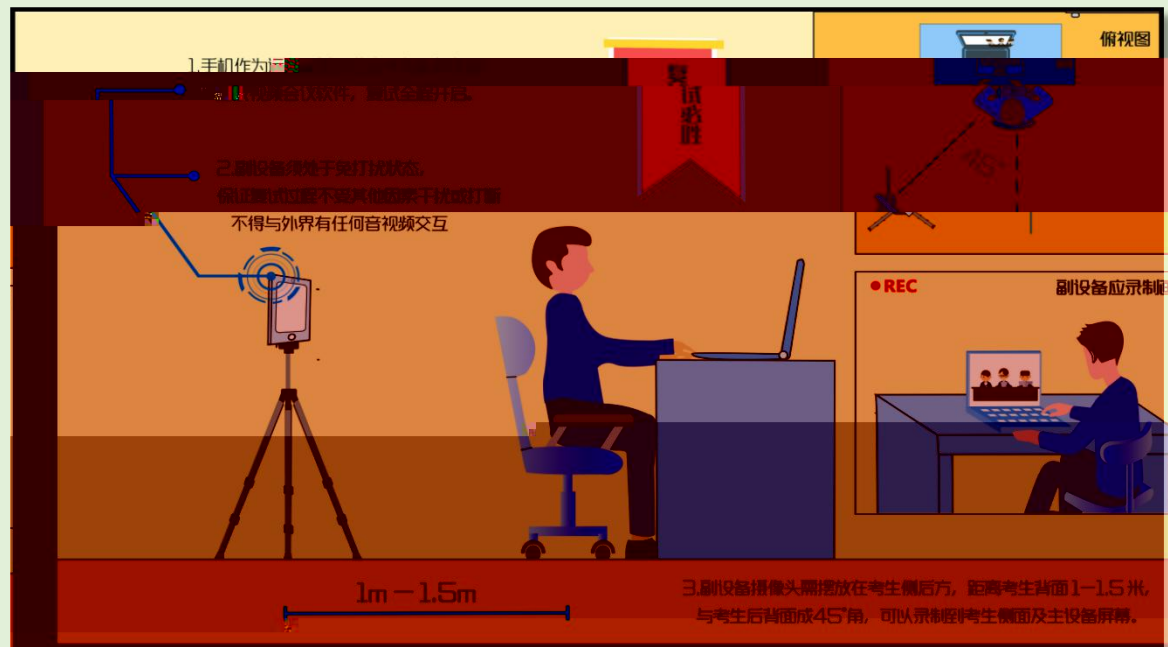

河海大學

HOHAI UNIVERSITY

C

C

河海大學

HOHAI UNIVERSITY

河海大学
HOHAI UNIVERSITY

6. 建议考生距离主设备
摄像头约50~60cm

5. 正面电脑摄像头
保证视频中面部图像清晰

1. 不得过度修饰仪容

2. 不得佩戴墨镜、口罩

4. 穿着得体

3. 不得佩戴帽子、头饰, 头发不得遮挡面部

7. 主设备视频中考生界面底端始终不得高于肩部

REC

- 1. <https://www.yjszsms.com/school/10294>
- 2.
- 3.
- 4.